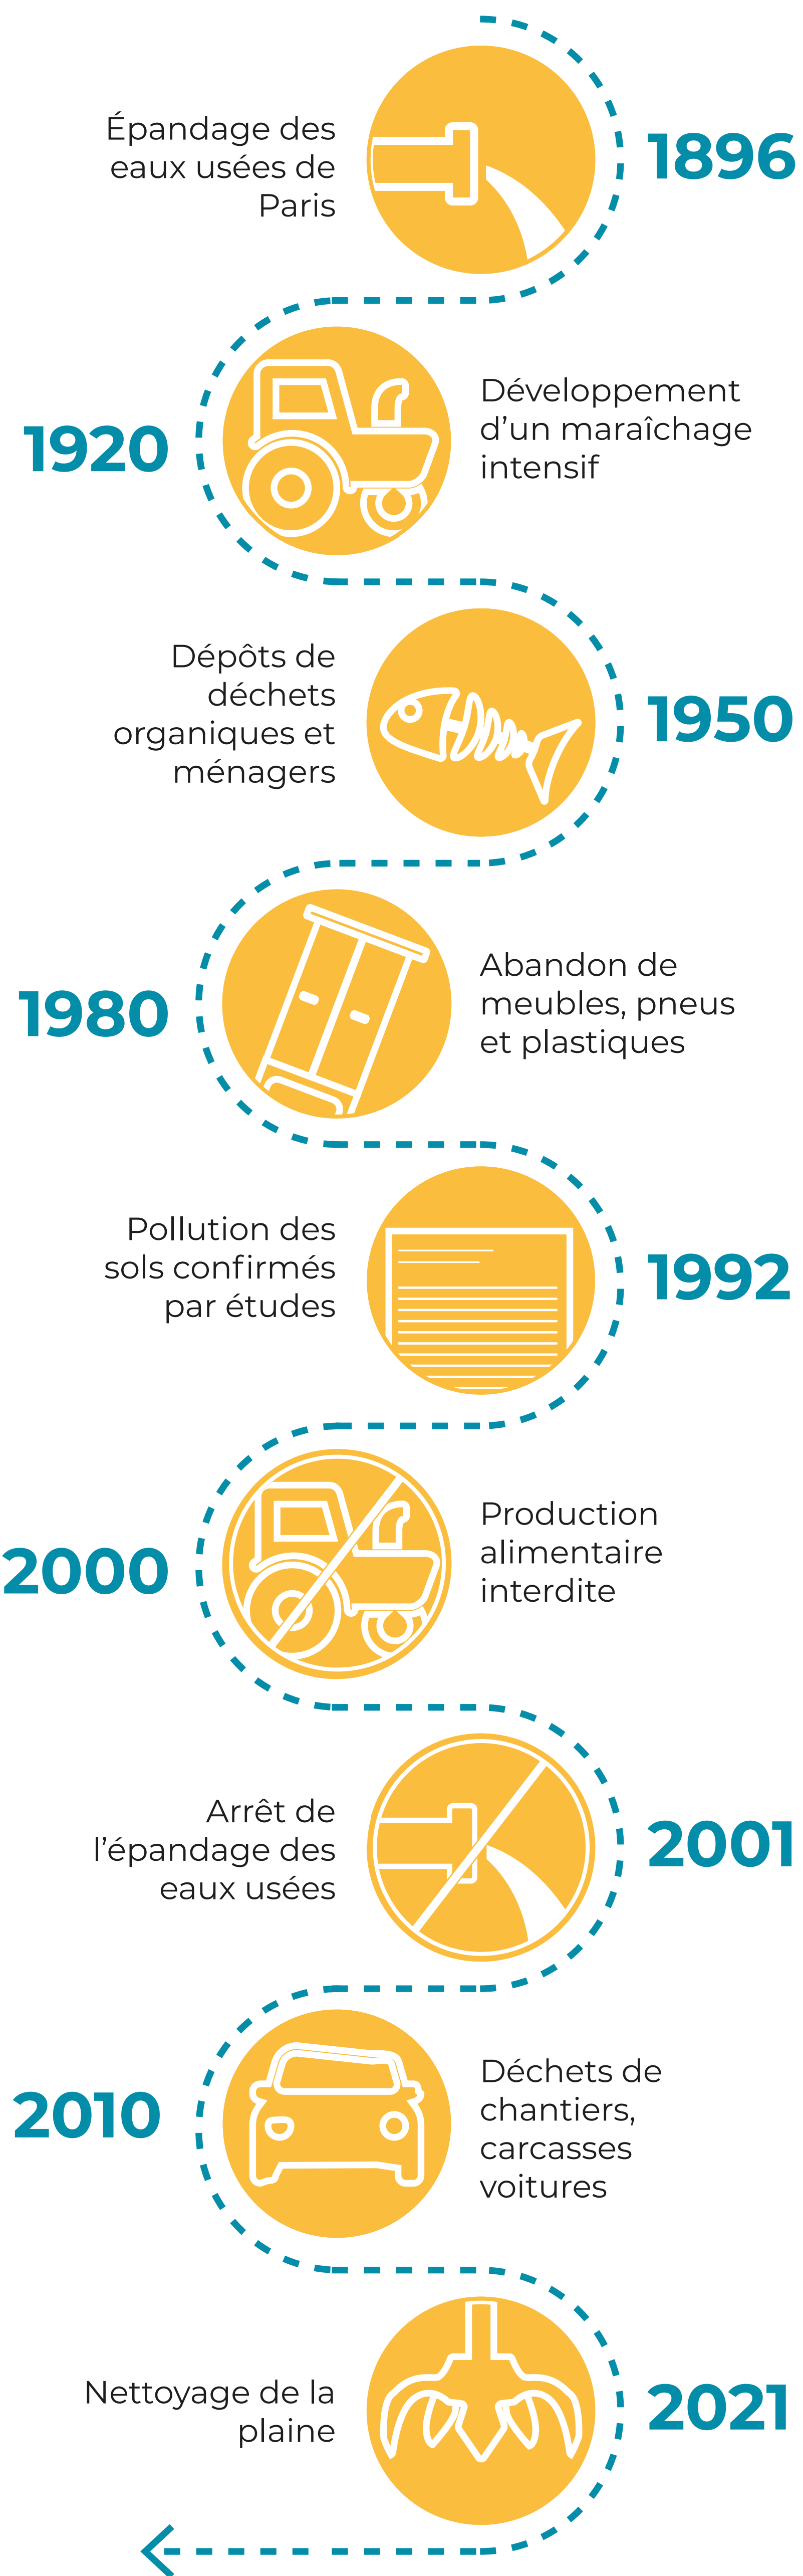

LA PLAINE EN CHIFFRES

150 de ans pollution

Une plaine au cœur de l'identité

60%

de la ville

300

hectares au total

Des mesures pour sécuriser la plaine

La fermeture définitive de la plaine aux véhicules

La saisie immédiate des véhicules des délinquants

Jusqu'à 75 000€ d'amende et 2 ans d'emprisonnement

Un véhicule tout terrain pour la police municipale afin de verbaliser davantage les contrevenants.

Un système de vidéo surveillance 360° à vision nocturne

Un camion grappin pour évacuer les futurs déchets potentiels

Une opération d'envergure

2 projets pour une plaine d'avenir